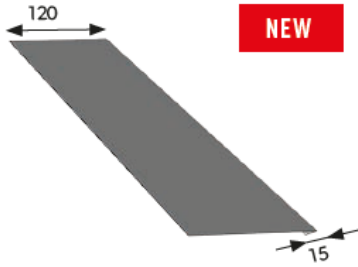

HREBENÁČ OBLÝ ŠIROKÝ

HREBENÁČ TRAPÉZOVÝ

UKONČOVACÍ DIEL HREBENÁČA - PLOCHÉ

UKONČOVACÍ DIEL HREBENÁČA - OBLÉ

ODKVAPOVÉ LEMOVANIE POD FÓLIU

ODKVAPOVE LEMOVANIE POD KRYTINU II / PREDLŽENIE ZAVETERNEJ LIŠTY

LEMOVANIE STENY VRCHNE

DILATAČNÁ LIŠTA

OPLECHOVANIE STENY BOČNE S DILATAČNOU LIŠTOU

ŠTARTOVACIE ODKVAPOVÉ LEMOVANIE LAMBDA 2.0

ODKVAPOVE LEMOVANIE POD KRYTINU I

SPOJKA PANELOV LAMBDA 2.0

UNIVERZÁLNY ODVETRÁVACÍ PRVOK PRE LAMBDU, IZI, ZET