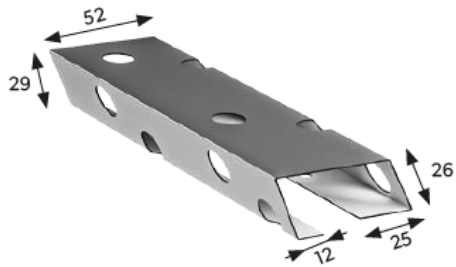

HREBENÁČ OBLÝ ŠIROKÝ

HREBENÁČ TRAPÉZOVÝ

UKONČOVACÍ DIEL HREBENÁČA - PLOCHÉ

UKONČOVACÍ DIEL HREBENÁČA - OBLÉ

ODKVAPOVÉ LEMOVANIE POD FÓLIU

ODKVAPOVE LEMOVANIE POD KRYTINU II / PREDLŽENIE ZAVETERNEJ LIŠTY

LEMOVANIE STENY VRCHNE

DILATAČNÁ LIŠTA

OPLECHOVANIE STENY BOČNE S DILATAČNOU LIŠTOU

ŠTARTOVACIE ODKVAPOVÉ LEMOVANIE LAMBDA 2.0

ODKVAPOVE LEMOVANIE POD KRYTINU I

SPOJKA PANELOV LAMBDA 2.0

UNIVERZÁLNY ODVETRÁVACÍ PRVOK PRE LAMBDU, IZI, ZET

ŠTARTOVACÍ PROFIL PRE ZET LOOK

SNEHOVÝ ZACHYTÁVAČ