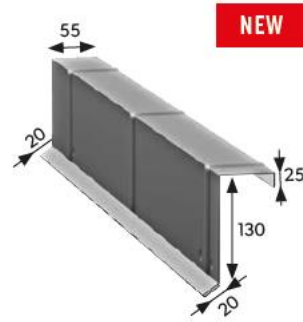

ZÁVETERNÁ LIŠTA III - LAMBDA 2.0