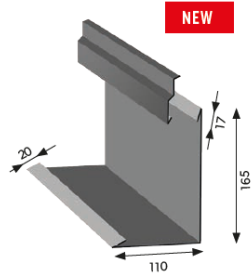

HREBENÁČ OBLÝ ŠIROKÝ

HREBENÁČ TRAPÉZOVÝ

UKONČOVACÍ DIEL HREBENÁČA - PLOCHÉ

UKONČOVACÍ DIEL HREBENÁČA - OBLÉ

ODKVAPOVÉ LEMOVANIE POD FÓLIU

ODKVAPOVE LEMOVANIE POD KRYTINU II / PREDLŽENIE ZAVETERNEJ LIŠTY

LEMOVANIE STENY VRCHNE

DILATAČNÁ LIŠTA

OPLECHOVANIE STENY BOČNE S DILATAČNOU LIŠTOU

ŠTARTOVACIE ODKVAPOVÉ LEMOVANIE LAMBDA 2.0

ODKVAPOVE LEMOVANIE POD KRYTINU I

SPOJKA PANELOV LAMBDA 2.0

UNIVERZÁLNY ODVETRÁVACÍ PRVOK PRE LAMBDU, IZI, ZET