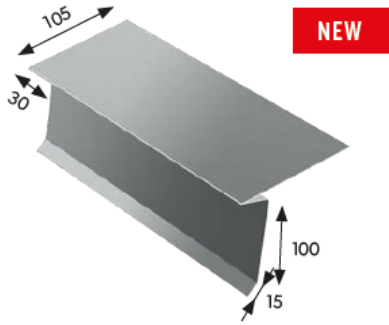

HREBENÁČ OBLÝ ŠIROKÝ

HREBENÁČ TRAPÉZOVÝ

UKONČOVACÍ DIEL HREBENÁČA - PLOCHÉ

UKONČOVACÍ DIEL HREBENÁČA - OBLÉ

ODKVAPOVÉ LEMOVANIE POD FÓLIU

ODKVAPOVE LEMOVANIE POD KRYTINU II / PREDLŽENIE ZAVETERNEJ LIŠTY

LEMOVANIE STENY VRCHNE

DILATAČNÁ LIŠTA

OPLECHOVANIE STENY BOČNE S DILATAČNOU LIŠTOU

ŠTARTOVACIE ODKVAPOVÉ LEMOVANIE LAMBDA 2.0

ODKVAPOVE LEMOVANIE POD KRYTINU I

SPOJKA PANELOV LAMBDA 2.0

UNIVERZÁLNY ODVETRÁVACÍ PRVOK PRE LAMBDU, IZI, ZET