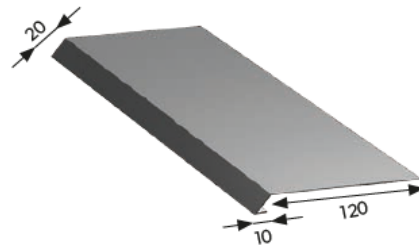

HREBENÁČ OBLÝ ŠIROKÝ

HREBENÁČ TRAPÉZOVÝ

UKONČOVACÍ DIEL HREBENÁČA - PLOCHÉ

UKONČOVACÍ DIEL HREBENÁČA - OBLÉ

ODKVAPOVÉ LEMOVANIE POD FÓLIU

ODKVAPOVE LEMOVANIE POD KRYTINU II / PREDLŽENIE ZAVETERNEJ LIŠTY

LEMOVANIE STENY VRCHNE

DILATAČNÁ LIŠTA

OPLECHOVANIE STENY BOČNE S DILATAČNOU LIŠTOU

ŠTARTOVACIE ODKVAPOVÉ LEMOVANIE LAMBDA 2.0

ODKVAPOVE LEMOVANIE POD KRYTINU I

SPOJKA PANELOV LAMBDA 2.0

UNIVERZÁLNY ODVETRÁVACÍ PRVOK PRE LAMBDU, IZI, ZET