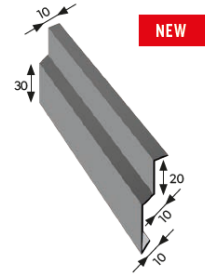

HREBENÁČ OBLÝ ŠIROKÝ

HREBENÁČ TRAPÉZOVÝ

UKONČOVACÍ DIEL HREBENÁČA - PLOCHÉ

UKONČOVACÍ DIEL HREBENÁČA - OBLÉ

ODKVAPOVÉ LEMOVANIE POD FÓLIU

ODKVAPOVE LEMOVANIE POD KRYTINU II / PREDLŽENIE ZAVETERNEJ LIŠTY

LEMOVANIE STENY VRCHNE

DILATAČNÁ LIŠTA

OPLECHOVANIE STENY BOČNE S DILATAČNOU LIŠTOU

ŠTARTOVACIE ODKVAPOVÉ LEMOVANIE LAMBDA 2.0

ODKVAPOVE LEMOVANIE POD KRYTINU I

SPOJKA PANELOV LAMBDA 2.0

UNIVERZÁLNY ODVETRÁVACÍ PRVOK PRE LAMBDU, IZI, ZET