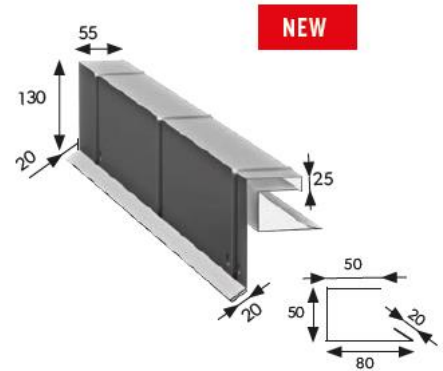

ZÁVETERNÁ LIŠTA III