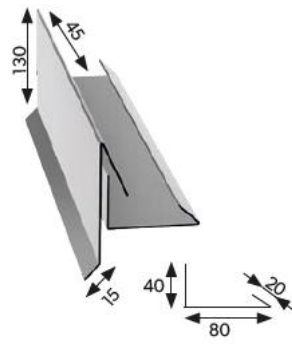

ZÁVETERNÁ LIŠTA II