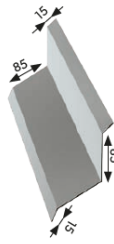

HREBENÁČ OBLÝ ŠIROKÝ

HREBENÁČ TRAPÉZOVÝ

UKONČOVACÍ DIEL HREBENÁČA - PLOCHÉ

UKONČOVACÍ DIEL HREBENÁČA - OBLÉ

ODKVAPOVÉ LEMOVANIE POD FÓLIU

ODKVAPOVE LEMOVANIE POD KRYTINU II / PREDLŽENIE ZAVETERNEJ LIŠTY

LEMOVANIE STENY VRCHNE

DILATAČNÁ LIŠTA

OPLECHOVANIE STENY BOČNE S DILATAČNOU LIŠTOU

ŠTARTOVACIE ODKVAPOVÉ LEMOVANIE LAMBDA 2.0

ODKVAPOVE LEMOVANIE POD KRYTINU I

SPOJKA PANELOV LAMBDA 2.0

UNIVERZÁLNY ODVETRÁVACÍ PRVOK PRE LAMBDU, IZI, ZET