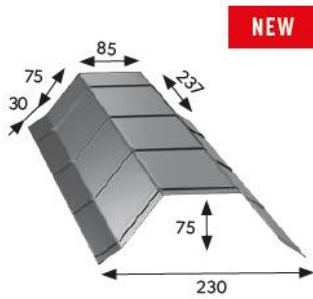

HREBENÁČ IZI