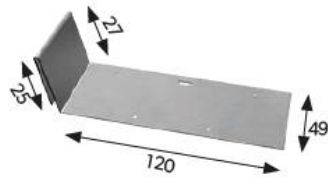

HREBENÁČ OBLÝ ŠIROKÝ

HREBENÁČ TRAPÉZOVÝ

UKONČOVACÍ DIEL HREBENÁČA - PLOCHÉ

UKONČOVACÍ DIEL HREBENÁČA - OBLÉ

ODKVAPOVÉ LEMOVANIE POD FÓLIU

ODKVAPOVE LEMOVANIE POD KRYTINU II / PREDLŽENIE ZAVETERNEJ LIŠTY

LEMOVANIE STENY VRCHNE

DILATAČNÁ LIŠTA

OPLECHOVANIE STENY BOČNE S DILATAČNOU LIŠTOU

ŠTARTOVACIE ODKVAPOVÉ LEMOVANIE LAMBDA 2.0

ODKVAPOVE LEMOVANIE POD KRYTINU I

SPOJKA PANELOV LAMBDA 2.0

UNIVERZÁLNY ODVETRÁVACÍ PRVOK PRE LAMBDU, IZI, ZET