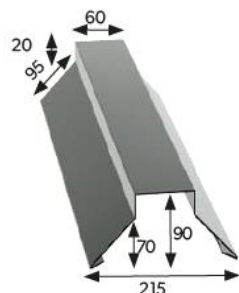

HREBENÁČ OBLÝ ŠIROKÝ

HREBENÁČ TRAPÉZOVÝ

UKONČOVACÍ DIEL HREBENÁČA - PLOCHÉ

UKONČOVACÍ DIEL HREBENÁČA - OBLÉ

ODKVAPOVÉ LEMOVANIE POD FÓLIU

ODKVAPOVE LEMOVANIE POD KRYTINU II / PREDLŽENIE ZAVETERNEJ LIŠTY

LEMOVANIE STENY VRCHNE

DILATAČNÁ LIŠTA

OPLECHOVANIE STENY BOČNE S DILATAČNOU LIŠTOU

ŠTARTOVACIE ODKVAPOVÉ LEMOVANIE LAMBDA 2.0

ODKVAPOVE LEMOVANIE POD KRYTINU I

SPOJKA PANELOV LAMBDA 2.0

UNIVERZÁLNY ODVETRÁVACÍ PRVOK PRE LAMBDU, IZI, ZET