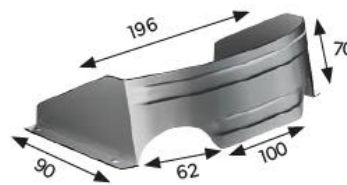

HREBENÁČ OBLÝ ŠIROKÝ

HREBENÁČ TRAPÉZOVÝ

UKONČOVACÍ DIEL HREBENÁČA - PLOCHÉ

UKONČOVACÍ DIEL HREBENÁČA - OBLÉ

ODKVAPOVÉ LEMOVANIE POD FÓLIU

ODKVAPOVE LEMOVANIE POD KRYTINU II / PREDLŽENIE ZAVETERNEJ LIŠTY

LEMOVANIE STENY VRCHNE

DILATAČNÁ LIŠTA

OPLECHOVANIE STENY BOČNE S DILATAČNOU LIŠTOU

ŠTARTOVACIE ODKVAPOVÉ LEMOVANIE LAMBDA 2.0

ODKVAPOVE LEMOVANIE POD KRYTINU I

SPOJKA PANELOV LAMBDA 2.0

UNIVERZÁLNY ODVETRÁVACÍ PRVOK PRE LAMBDU, IZI, ZET

ŠTARTOVACÍ PROFIL PRE ZET LOOK

SNEHOVÝ ZACHYTÁVAČ