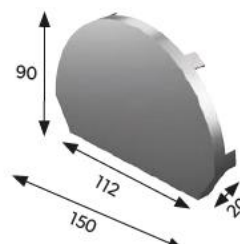

HREBENÁČ OBLÝ ŠIROKÝ

HREBENÁČ TRAPÉZOVÝ

UKONČOVACÍ DIEL HREBENÁČA - PLOCHÉ

UKONČOVACÍ DIEL HREBENÁČA - OBLÉ

ODKVAPOVÉ LEMOVANIE POD FÓLIU

ODKVAPOVE LEMOVANIE POD KRYTINU II / PREDLŽENIE ZAVETERNEJ LIŠTY

LEMOVANIE STENY VRCHNE