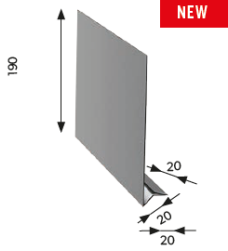

HREBENÁČ OBLÝ ŠIROKÝ

HREBENÁČ TRAPÉZOVÝ

UKONČOVACÍ DIEL HREBENÁČA - PLOCHÉ

UKONČOVACÍ DIEL HREBENÁČA - OBLÉ

ODKVAPOVÉ LEMOVANIE POD FÓLIU

ODKVAPOVE LEMOVANIE POD KRYTINU II / PREDLŽENIE ZAVETERNEJ LIŠTY

LEMOVANIE STENY VRCHNE

DILATAČNÁ LIŠTA

OPLECHOVANIE STENY BOČNE S DILATAČNOU LIŠTOU

ŠTARTOVACIE ODKVAPOVÉ LEMOVANIE LAMBDA 2.0

ODKVAPOVE LEMOVANIE POD KRYTINU I

SPOJKA PANELOV LAMBDA 2.0

UNIVERZÁLNY ODVETRÁVACÍ PRVOK PRE LAMBDU, IZI, ZET